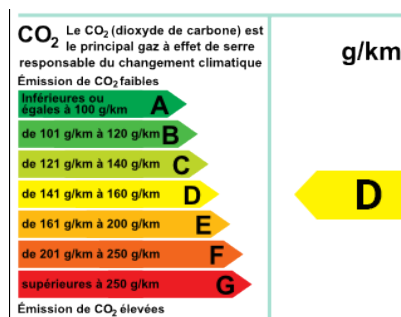

VOTRE CONTACT

Mail : commerce@catherin-peugeot.com

Tel : **03 85 30 02 86**