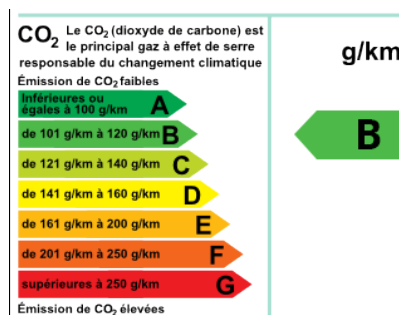

VOTRE CONTACT

Mail : commerce@catherin-peugeot.com

Tel : 03 85 30 02 86