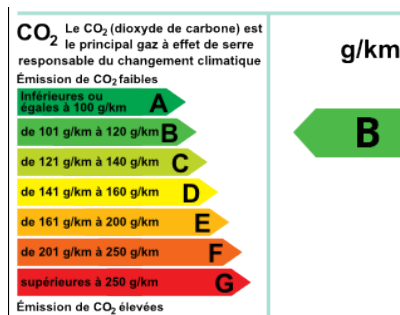

VOTRE CONTACT

Mail : commerce@catherin-peugeot.com

Tel : **03 85 30 02 86**