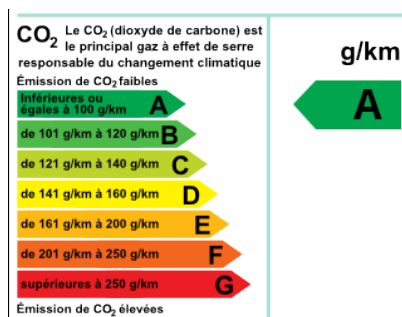

VOTRE CONTACT

Mail : commerce@catherin-peugeot.com

Tel : 03 85 30 02 86