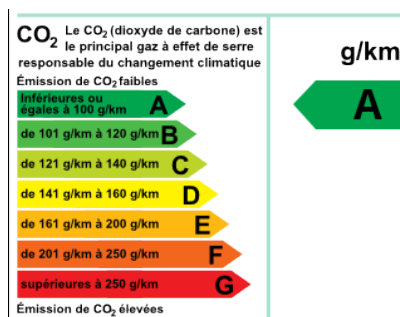

VOTRE CONTACT

Mail : commerce@catherin-peugeot.com

Tel : **03 85 30 02 86**