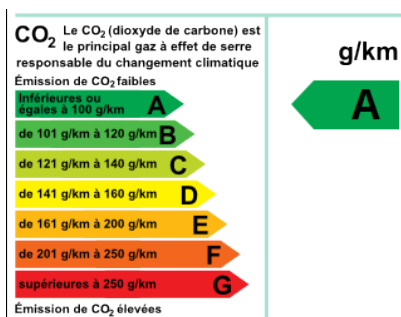

VOTRE CONTACT

Mail : commerce@catherin-peugeot.com

Tel : **03 85 30 02 86**