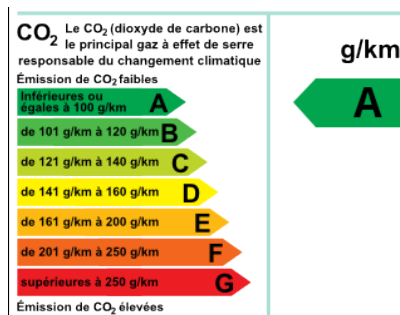

VOTRE CONTACT

Mail : commerce@catherin-peugeot.com

Tel : **03 85 30 02 86**