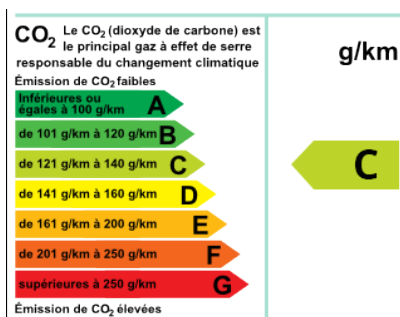

## CARACTÉRISTIQUES PRINCIPALES

- Ref: **286265745729**
- Puissance fiscale : **5**
- Couleur : **GRIS PLATINE**
- Garantie : **PREMIUM 12 mois**
- Energie : **Essence**
- Kilométrage : **16202 kms (garanti)**
- 1ère MEC : **07-06-2018**
- Boîte de vitesse : **Manuelle**

**CONSOMMATION DU VÉHICULE : 125 g/km**