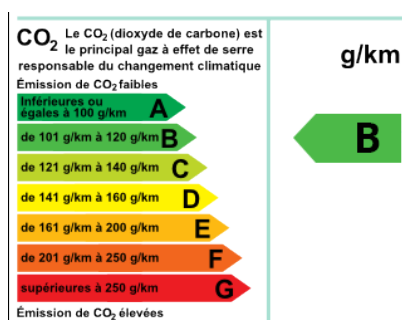

RENAULT Captur 1.0 TCe 100ch Intens

20 950 € TTC

CARACTÉRISTIQUES PRINCIPALES

- Ref: **294147565729**
- Puissance fiscale : **5**
- Couleur : **Rouge Métal**
- Garantie : **PREMIUM 12 mois**
- Energie : **Essence**
- Kilométrage : **1500 kms (garanti)**
- 1ère MEC : **20-11-2019**
- Boîte de vitesse : **Manuelle**

CONSOMMATION DU VÉHICULE : 118 g/km

VOTRE CONTACT

Mail : patrice@catherin-peugeot.com

Tel : 03 85 30 01 30

EQUIPEMENTS

- Roue de secours galette
- ABS
- Accoudoir central AV
- AFIL
- Aide au démarrage en côte
- Aide au freinage d'urgence
- Airbag conducteur
- Airbag passager
- Airbag passager déconnectable
- Airbags latéraux avant
- Antidémarrage électronique
- Antipatinage
- Appel d'Urgence Localisé
- Arrêt et redémarrage auto. du moteur
- Assistance de maintien de trajectoire
- Bacs de portes arrière
- Bacs de portes avant
- Banquette 1/3-2/3
- Banquette AR rabattable
- Banquette arrière 3 places
- Banquette coulissante
- Becquet arrière
- Bleu Marine Fumé
- Boite à gants fermée
- Boucliers AV et AR couleur caisse
- Capteur de luminosité
- Capteur de pluie
- Ceinture de vitrage chromée
- Ceintures avant ajustables en hauteur
- Clim automatique
- Commande du comportement dynamique
- Commande Mode ECO
- Commandes du système audio au volant
- Compte tours
- Contrôle de freinage en courbe
- Démarrage sans clé
- Détecteur de sous-gonflage
- EBD
- Eclairage d'ambiance
- Ecran multifonction couleur
- Ecran tactile
- ESP
- Feux arrière à LED