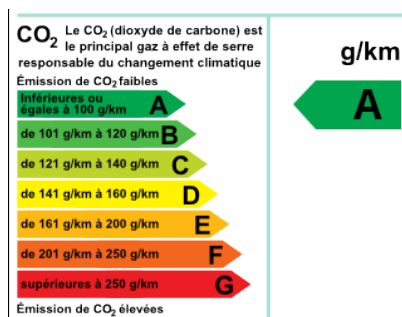

VOTRE CONTACT

Mail : patrice@catherin-peugeot.com

Tel : 03 85 30 01 30