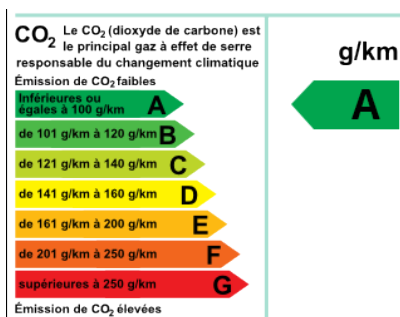

## CARACTÉRISTIQUES PRINCIPALES

- Ref: **299296045729**
- Puissance fiscale : **4**
- Couleur : **GRIS ALUMINIUM**
- Garantie : **PREMIUM 12 mois**
- Energie : **Diesel**
- Kilométrage : **97132 kms (garanti)**
- 1ère MEC : **30-08-2017**
- Boîte de vitesse : **Manuelle**

**CONSOMMATION DU VÉHICULE : 90 g/km**