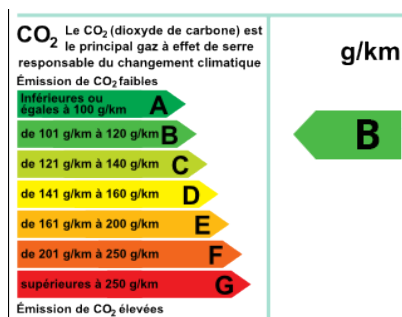

**RENAULT Clio 0.9 TCe 90ch
Limited 5p**

11 950 € TTC

CARACTÉRISTIQUES PRINCIPALES

- Ref: **300197235729**
- Puissance fiscale : **5**
- Couleur : **GRIS PLATINE**
- Garantie : **PREMIUM 12 mois**
- Energie : **Essence**
- Kilométrage : **16700 kms (garanti)**
- 1ère MEC : **13-11-2017**
- Boîte de vitesse : **Manuelle**

CONSOMMATION DU VÉHICULE : 114 g/km

VOTRE CONTACT

Mail : patrice@catherin-peugeot.com

Tel : 03 85 30 01 30

EQUIPEMENTS

- Roue de secours
- ABS
- Aide au démarrage en côte
- Aide au freinage d'urgence
- Airbag conducteur
- Airbag passager déconnectable
- Airbags latéraux avant
- Antidémarrage électronique
- Antipatinage
- Bacs de portes avant
- Banquette 1/3-2/3
- Banquette AR rabattable
- Banquette arrière 3 places
- Becquet arrière
- Blanc Glacier
- Boîte à gants fermée
- Boucliers AV et AR couleur caisse
- Ceintures avant ajustables en hauteur
- Clim manuelle
- Commande Mode ECO
- Commandes du système audio au volant
- Compte tours
- Démarrage sans clé
- Détecteur de sous-gonflage indirect
- EBD
- Ecran multifonction couleur
- Ecran tactile
- Enjoliveurs
- ESP
- Essuie-glace arrière
- Feux de freinage d'urgence
- Feux de jour à LED
- Fonction MP3
- Jantes Alu
- Kit mains-libres Bluetooth
- Lampe de coffre
- Limiteur de vitesse
- Lunette AR dégivrante
- Miroir de courtoisie passager
- Ordinateur de bord
- Phares halogènes
- Pneu à faible résistance au roulement
- Préparation Isofix
- Prise 12V
- Prise auxiliaire de connexion audio
- Prise Jack
- Prise USB
- Radio
- Régulateur de vitesse
- Répétiteurs de clignotant dans rétro ext
- Rétroviseurs dégivrants
- Rétroviseurs électriques
- Siège conducteur réglable en hauteur
- Tablette cache bagages
- Température extérieure
- Troisième ceinture de sécurité
- Verrouillage auto. des portes en roulant
- Verrouillage centralisé à distance
- Vitres arrière et lunette AR surteintées
- Vitres avant électriques
- Vitres teintées
- Volant cuir
- Volant réglable en profondeur et hauteur