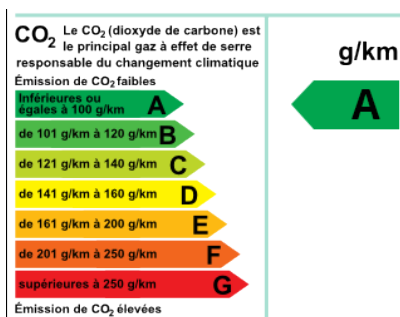

VOTRE CONTACT

Mail : patrice@catherin-peugeot.com

Tel : 03 85 30 01 30