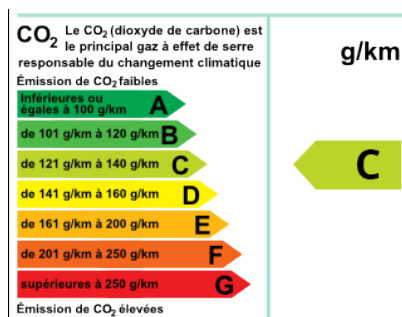

**RENAULT Megane 1.3 TCe 140ch
FAP Intens**

16 450 € TTC

CARACTÉRISTIQUES PRINCIPALES

- Ref: **329044135729**
- Puissance fiscale : **7**
- Couleur : **GRISE**
- Garantie : **Sans garantie**
- Energie : **Essence**
- Kilométrage : **29507 kms (garanti)**
- 1ère MEC : **29-03-2019**
- Boîte de vitesse : **Manuelle**

CONSOMMATION DU VÉHICULE : 125 g/km

VOTRE CONTACT

Mail : patrice@catherin-peugeot.com

Tel : 03 85 30 01 30

EQUIPEMENTS

- ABS
- Accoudoir central AV avec rangement
- AFIL
- Aide au démarrage en côte
- Aide au freinage d'urgence
- Airbag conducteur
- Airbag passager
- Airbag passager déconnectable
- Airbags latéraux avant
- Airbags rideaux AV et AR
- Antidémarrage électronique
- Antipatinage
- Appui-tête conducteur réglable hauteur
- Appui-tête passager réglable en hauteur
- Arrêt et redémarrage auto. du moteur
- Bacs de portes arrière
- Bacs de portes avant
- Banquette 1/3-2/3
- Banquette AR rabattable
- Banquette arrière 3 places
- Boîte à gants fermée
- Boucliers AV et AR couleur caisse
- Caméra de recul
- Capteur de luminosité
- Capteur de pluie
- Ceinture de vitrage chromée
- Ceintures avant ajustables en hauteur
- Clim automatique bi-zones
- Commande du comportement dynamique
- Commande Mode ECO
- Commandes du système audio au volant
- Commandes vocales
- Compte tours
- Contrôle de freinage en courbe
- Contrôle élect. de la pression des pneus
- Démarrage sans clé
- Direction assistée électrique
- EBD
- Eclairage au sol
- Eclairage d'ambiance
- Ecran multifonction couleur
- Ecran tactile
- ESP
- Essuie-glace arrière
- Feux arrière à LED
- Feux de jour à LED
- Filtre à particules