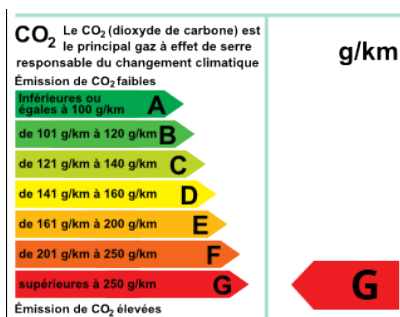

PEUGEOT Boxer Benne 335 L2 2.2 BlueHDi 140 S&S Pro SR

29 700 € TTC

CARACTÉRISTIQUES PRINCIPALES

- Ref: **337352395729**
- Puissance fiscale : **7**
- Couleur : **BLANC BANQUISE**
- Garantie : **PREMIUM 12 mois**
- Energie : **Diesel**
- Kilométrage : **20 kms (garanti)**
- 1ère MEC : **08-03-2021**
- Boîte de vitesse : **Manuelle**

CONSOMMATION DU VÉHICULE : 274 g/km

VOTRE CONTACT

Mail : patrice@catherin-peugeot.com

Tel : 03 85 30 01 30

EQUIPEMENTS

- Pack Clim
- Radio+ USB + Com. volant+Bluetooth
- Tôle de protection sous moteur
- ABS
- Aide au démarrage en côte
- Aide au freinage d'urgence
- Airbag conducteur
- Antidémarrage électronique
- Antipatinage
- Arrêt et redémarrage auto. du moteur
- Bacs de portes avant
- Banquette 2 places
- Banquette AV 2 places monobloc
- Benne
- Boîte à gants fermée
- Ceintures avant ajustables en hauteur
- Compte tours
- Crochet attelage
- Direction assistée asservie à la vitesse
- EBD
- ESP
- Filtre à particules
- Kit Fumeur
- Lunette arrière
- Lunette arrière
- Ordinateur de bord
- Ouverture des vitres séquentielle
- Phares halogènes
- Plancher Bois
- Porte-gobelets avant
- Pré-équipement Radio
- Prise 12V
- Rangement sous siège conducteur
- Rangement sous siège passager avant
- Répétiteurs de clignotant dans rétro ext
- Rétroviseurs dégivrants
- Rétroviseurs électriques
- Siège conducteur réglable en hauteur
- Siège passager avec dossier repliable
- Suspension renforcée
- Témoin de bouclage ceinture conducteur
- Tissu C&T Darko Gris
- Verrouillage auto. des portes en roulant
- Verrouillage centralisé à distance
- Vitres avant électriques
- Vitres teintées
- Volant réglable en profondeur et hauteur