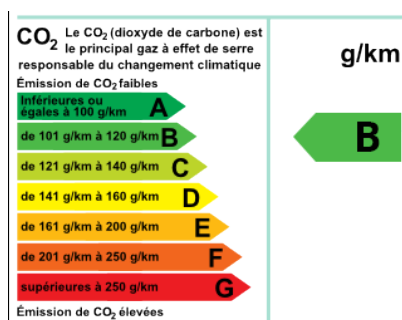

RENAULT Kangoo Express 1.5 dCi 75ch energy Extra R-Link Euro6

11 370 € TTC

CARACTÉRISTIQUES PRINCIPALES

- Ref: **338417225729**
- Puissance fiscale : **5**
- Couleur : **BLANC**
- Garantie : **PRIMO 8 mois**
- Energie : **Diesel**
- Kilométrage : **47056 kms (garanti)**
- 1ère MEC : **22-08-2017**
- Boîte de vitesse : **Manuelle**

CONSOMMATION DU VÉHICULE : 112 g/km

VOTRE CONTACT

EQUIPEMENTS

- 2 Haut parleurs
- ABS
- Aide au démarrage en côte
- Aide au freinage d'urgence
- Airbag conducteur
- Antidémarrage électronique
- Antipatinage
- Arrêt et redémarrage auto. du moteur
- Bacs de portes avant
- Boîte à gants fermée
- Ceintures avant ajustables en hauteur
- Clim manuelle
- Cloison pleine
- Commandes du système audio au volant
- Commandes vocales
- Compte tours
- Contrôle de Traction Intelligent
- Double portes arrière de chargement
- EBD
- Ecran multifonction couleur
- Ecran tactile
- ESP
- Filtre à particules
- Filtre à Pollen
- Fonction MP3
- GPS Cartographique
- Kit mains-libres Bluetooth
- Lampe de coffre
- Lampes de lecture à l'avant
- Lampes de lecture à l'avant
- Lecteur CD
- Limiteur de vitesse
- Navigateur Internet
- Ordinateur de bord
- Paroi séparation
- Phares halogènes
- Plancher caoutchouc
- Porte-gobelets avant
- Porte latérale arrière droite
- Prise 12V
- Prise auxiliaire de connexion audio
- Prise Jack
- Prise USB
- Radar de recul
- Radio
- Régulateur de vitesse
- Rétroviseurs dégivrants
- Rétroviseurs électriques
- Sellerie Drap Tanega Noir
- Siège conducteur réglable en hauteur
- Température extérieure
- TMC
- Verrouillage auto. des portes en roulant
- Verrouillage centralisé à distance
- Vitres avant électriques
- Vitres teintées
- Volant réglable en hauteur