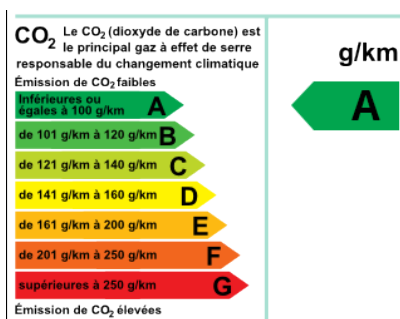

PEUGEOT 108 VTi 72 Style 5p

10 780 € TTC

CARACTÉRISTIQUES PRINCIPALES

- Ref: **341636005729**
- Puissance fiscale : **4**
- Couleur : **GRIS GALLIUM**
- Garantie : **PREMIUM 12 mois**
- Energie : **Essence**
- Kilométrage : **48058 kms (garanti)**
- 1ère MEC : **01-02-2019**
- Boîte de vitesse : **Manuelle**

CONSOMMATION DU VÉHICULE : 93 g/km

VOTRE CONTACT

Mail : patrice@catherin-peugeot.com

Tel : 03 85 30 01 30

EQUIPEMENTS

- 4 Haut parleurs
- ABS
- Aide au démarrage en côte
- Aide au freinage d'urgence
- Airbag conducteur
- Airbag passager déconnectable
- Airbags latéraux avant
- Airbags rideaux
- Antidémarrage électronique
- Antipatinage
- Appui-tête conducteur réglable hauteur
- Appui-tête passager réglable en hauteur
- Bacs de portes arrière
- Bacs de portes avant
- Banquette 50/50
- Banquette AR rabattable
- Boîte à gants fermée
- Clim manuelle
- Commandes du système audio au volant
- Détecteur de sous-gonflage
- Enjoliveurs
- ESP
- Essuie-glace arrière
- Feux arrière à LED
- Feux de jour à LED
- Fixations Isofix aux places arrières
- Fixations Isofix aux places arrières
- Fonction MP3
- Kit mains-libres Bluetooth
- Levier vitesse cuir
- Limiteur de vitesse
- Lunette arrière surteintée
- Miroir de courtoisie conducteur
- Miroir de courtoisie passager
- Ordinateur de bord
- Phares antibrouillard
- Prise 12V
- Prise Jack
- Prise USB
- Radio
- Répartiteur électronique de freinage
- Rétroviseurs dégivrants
- Rétroviseurs électriques
- Siège conducteur réglable en hauteur
- Tablette cache bagages
- Verrouillage centralisé à distance
- Verrouillage centralisé des portes
- Vitres arrière surteintées
- Vitres avant électriques
- Volant cuir
- Volant réglable en hauteur