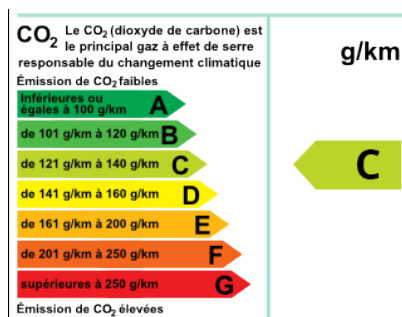

VOTRE CONTACT

Mail : patrice@catherin-peugeot.com

Tel : 03 85 30 01 30