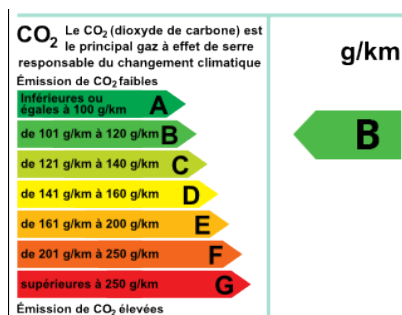

CONSOMMATION DU VÉHICULE : 117 g/km

VOTRE CONTACT

Mail : patrice@catherin-peugeot.com

Tel : 03 85 30 01 30

EQUIPEMENTS

- Pack City Plus
- Roue de secours toile
- ABS
- Accoudoir central AV avec rangement
- Aide au démarrage en côte
- Aide au freinage d'urgence
- Airbag conducteur
- Airbag passager déconnectable
- Airbags latéraux avant
- Airbags rideaux AV et AR
- Appel d'Urgence Localisé
- Arrêt et redémarrage auto. du moteur
- Assistance de maintien de trajectoire
- Bacs de portes avant
- Banquette 1/3-2/3
- Banquette AR rabattable
- Banquette arrière 3 places
- Becquet arrière
- Blanc Glacier
- Boîte à gants fermée
- Boucliers AV et AR couleur caisse
- Capteur de pluie
- Ceintures avant ajustables en hauteur
- Clim automatique
- Commande du comportement dynamique
- Commande Mode ECO
- Commandes du système audio au volant
- Compte tours
- Démarrage sans clé
- Détecteur de sous-gonflage indirect
- EBD
- Eclairage d'ambiance
- Eclairage statique d'intersection
- Ecran multifonction couleur
- Ecran tactile
- ESP
- Essuie-glace arrière
- Feux arrière à LED
- Feux de freinage d'urgence
- Feux de jour à LED
- Filtre à particules
- Fixation Isofix siège passager avant
- Fixations Isofix aux places arrière
- Fonction MP3
- Freinage automatique d'urgence
- Frein stationnement électrique
- GPS Cartographique