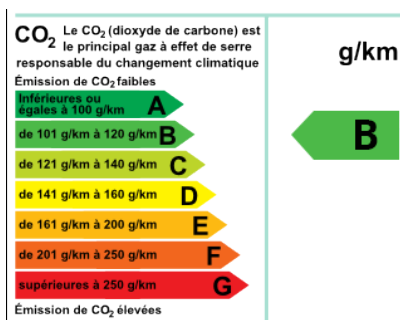

RENAULT Kangoo Express 1.5 dCi 75ch energy Extra R-Link Euro6

10 990 € TTC

CARACTÉRISTIQUES PRINCIPALES

- Ref: **360885455729**
- Puissance fiscale : **5**
- Couleur : **BLANC GLACIER**
- Garantie : **PRIMO 8 mois**
- Energie : **Diesel**
- Kilométrage : **79373 kms (garanti)**
- 1ère MEC : **22-06-2016**
- Boîte de vitesse : **Manuelle**

CONSOMMATION DU VÉHICULE : 112 g/km

VOTRE CONTACT

EQUIPEMENTS

- Projecteurs AV anti-brouillard
- 2 Haut parleurs
- ABS
- Aide au démarrage en côte
- Aide au freinage d'urgence
- Airbag conducteur
- Antidémarrage électronique
- Antipatinage
- Arrêt et redémarrage auto. du moteur
- Bacs de portes avant
- Boîte à gants fermée
- Ceintures avant ajustables en hauteur
- Clim manuelle
- Cloison pleine
- Commandes du système audio au volant
- Commandes vocales
- Compte tours
- Contrôle de Traction Intelligent
- Double portes arrière de chargement
- EBD
- Ecran multifonction couleur
- Ecran tactile
- ESP
- Filtre à particules
- Filtre à Pollen
- Fonction MP3
- GPS Cartographique
- Kit mains-libres Bluetooth
- Lampe de coffre
- Lampes de lecture à l'avant
- Lecteur CD
- Limiteur de vitesse
- Navigateur Internet
- Ordinateur de bord
- Paroi séparation
- Phares halogènes
- Plancher caoutchouc
- Porte-gobelets avant
- Porte latérale arrière droite
- Prise 12V
- Prise auxiliaire de connexion audio
- Prise Jack
- Prise USB
- Radar de recul
- Radio
- Régulateur de vitesse
- Rétroviseurs dégivrants
- Rétroviseurs électriques
- Sellerie Drap Tanega Noir
- Siège conducteur réglable en hauteur
- Température extérieure
- TMC
- Verrouillage auto. des portes en roulant
- Verrouillage centralisé à distance
- Vitres avant électriques
- Vitres teintées
- Volant réglable en hauteur